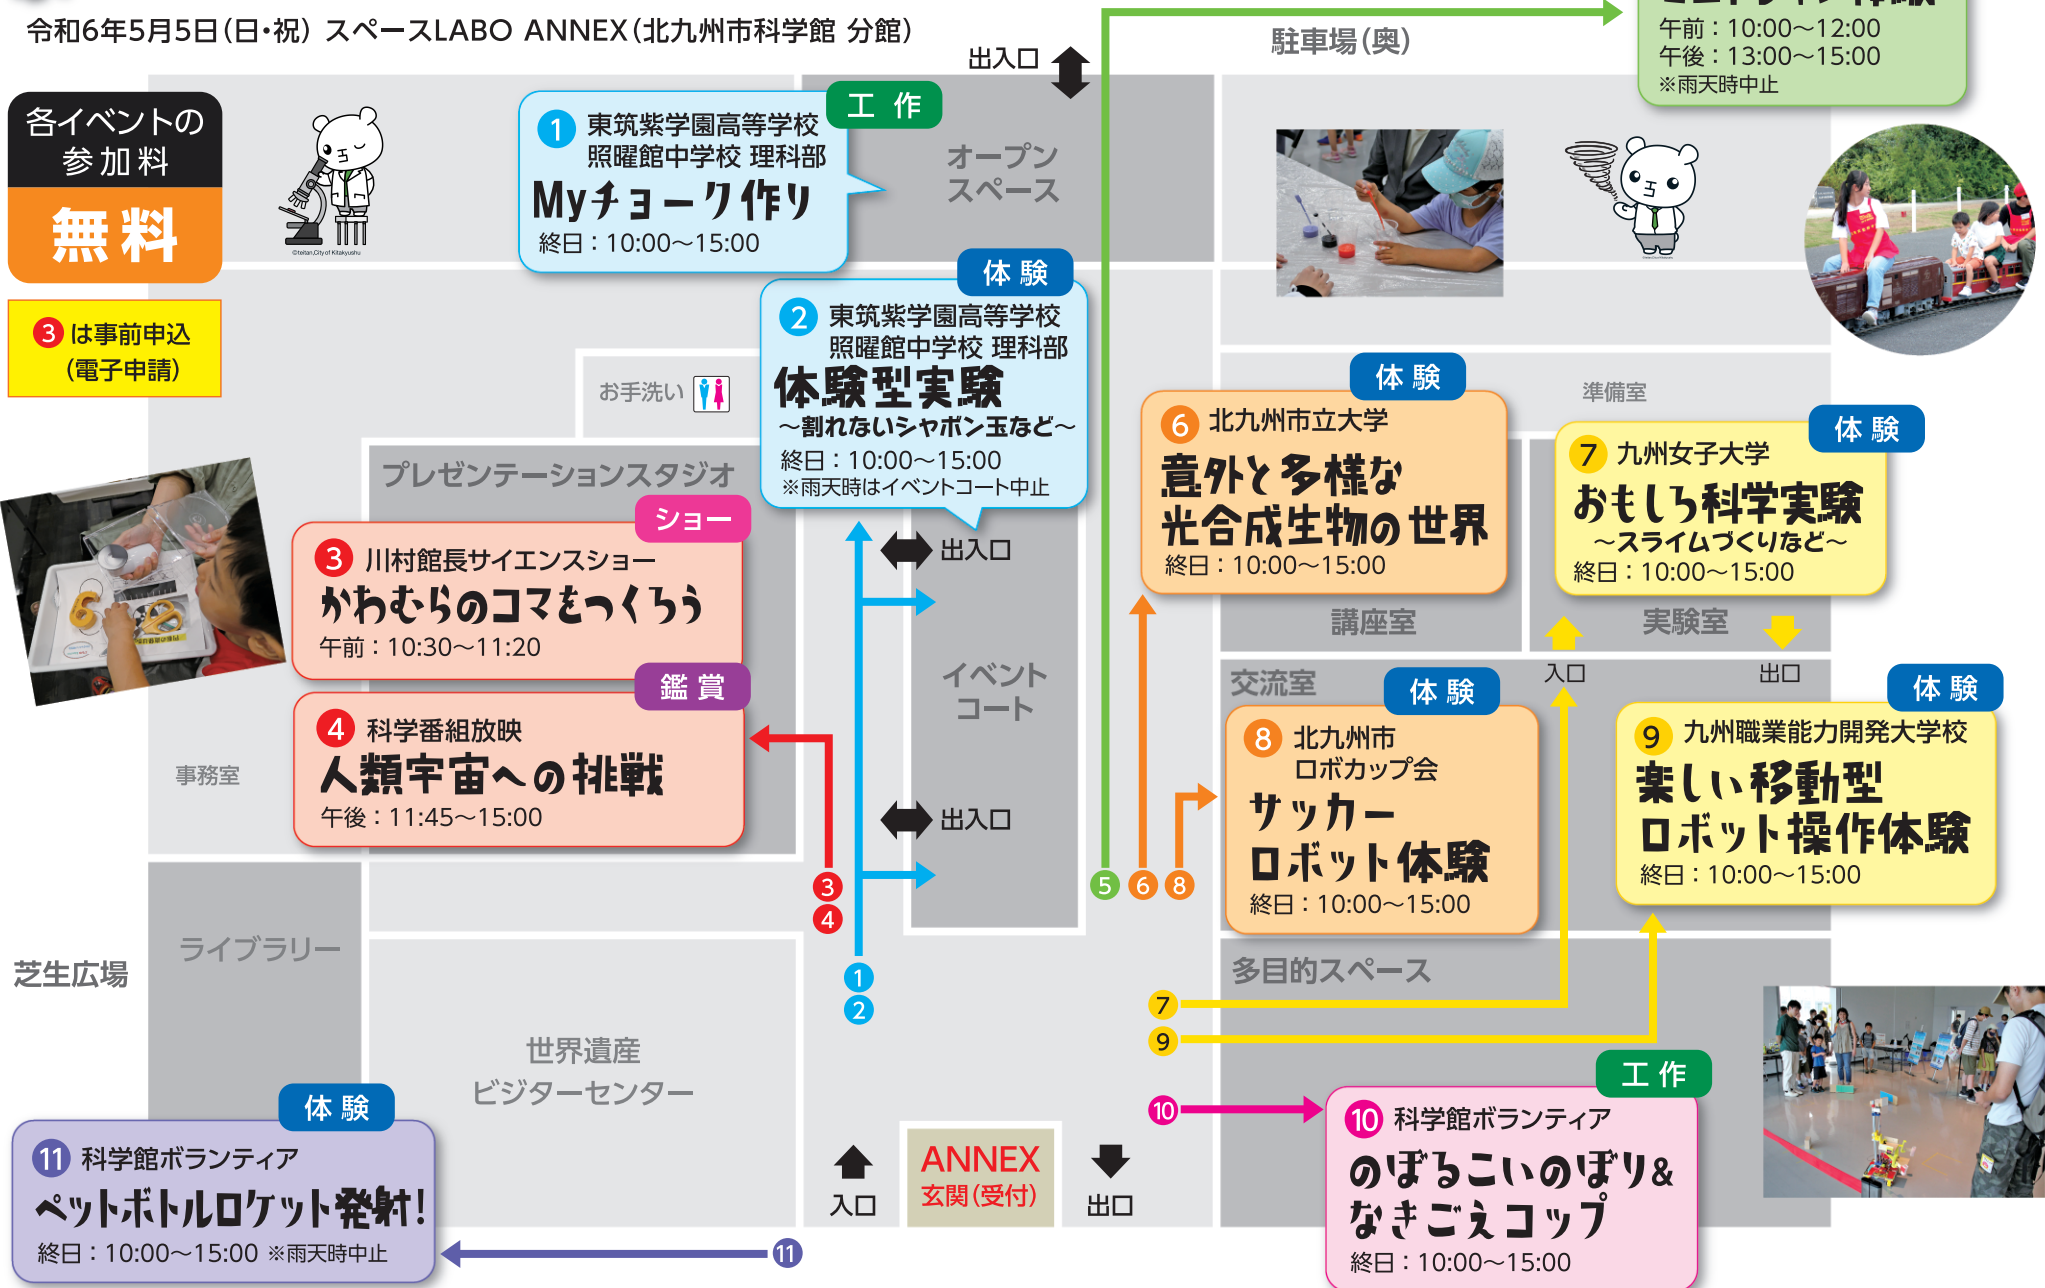

わくわくサイエンスフェスタ イベントフロアガイド

令和6年5月5日(日・祝) スペースLABO ANNEX(北九州市科学館 分館)

各イベントの
参加料

無料

3 は事前申込
(電子申請)

3 川村館長サイエンスショー
かわむらのコマをつくらう
午前：10:30~11:20

4 科学番組放映
人類宇宙への挑戦
午後：11:45~15:00

1 東筑紫学園高等学校
照曜館中学校 理科部
Myチョーク作り
終日：10:00~15:00

2 東筑紫学園高等学校
照曜館中学校 理科部
体験型実験
~割れないシャボン玉など~
終日：10:00~15:00
※雨天時はイベントコート中止

6 北九州市立大学
**意外と多様な
光合成生物の世界**
終日：10:00~15:00

7 九州女子大学
おもしろ科学実験
~スライムづくりなど~
終日：10:00~15:00

8 北九州市
ロボカップ会
**サッカー
ロボット体験**
終日：10:00~15:00

9 九州職業能力開発大学校
**楽しい移動型
ロボット操作体験**
終日：10:00~15:00

11 科学館ボランティア
ペットボトルロケット発射!
終日：10:00~15:00 ※雨天時中止

10 科学館ボランティア
**のぼるこいのぼり&
なきごえコップ**
終日：10:00~15:00

5 科学館ボランティア
ミニトレイン体験
午前：10:00~12:00
午後：13:00~15:00
※雨天時中止

ANNEX
玄関(受付)